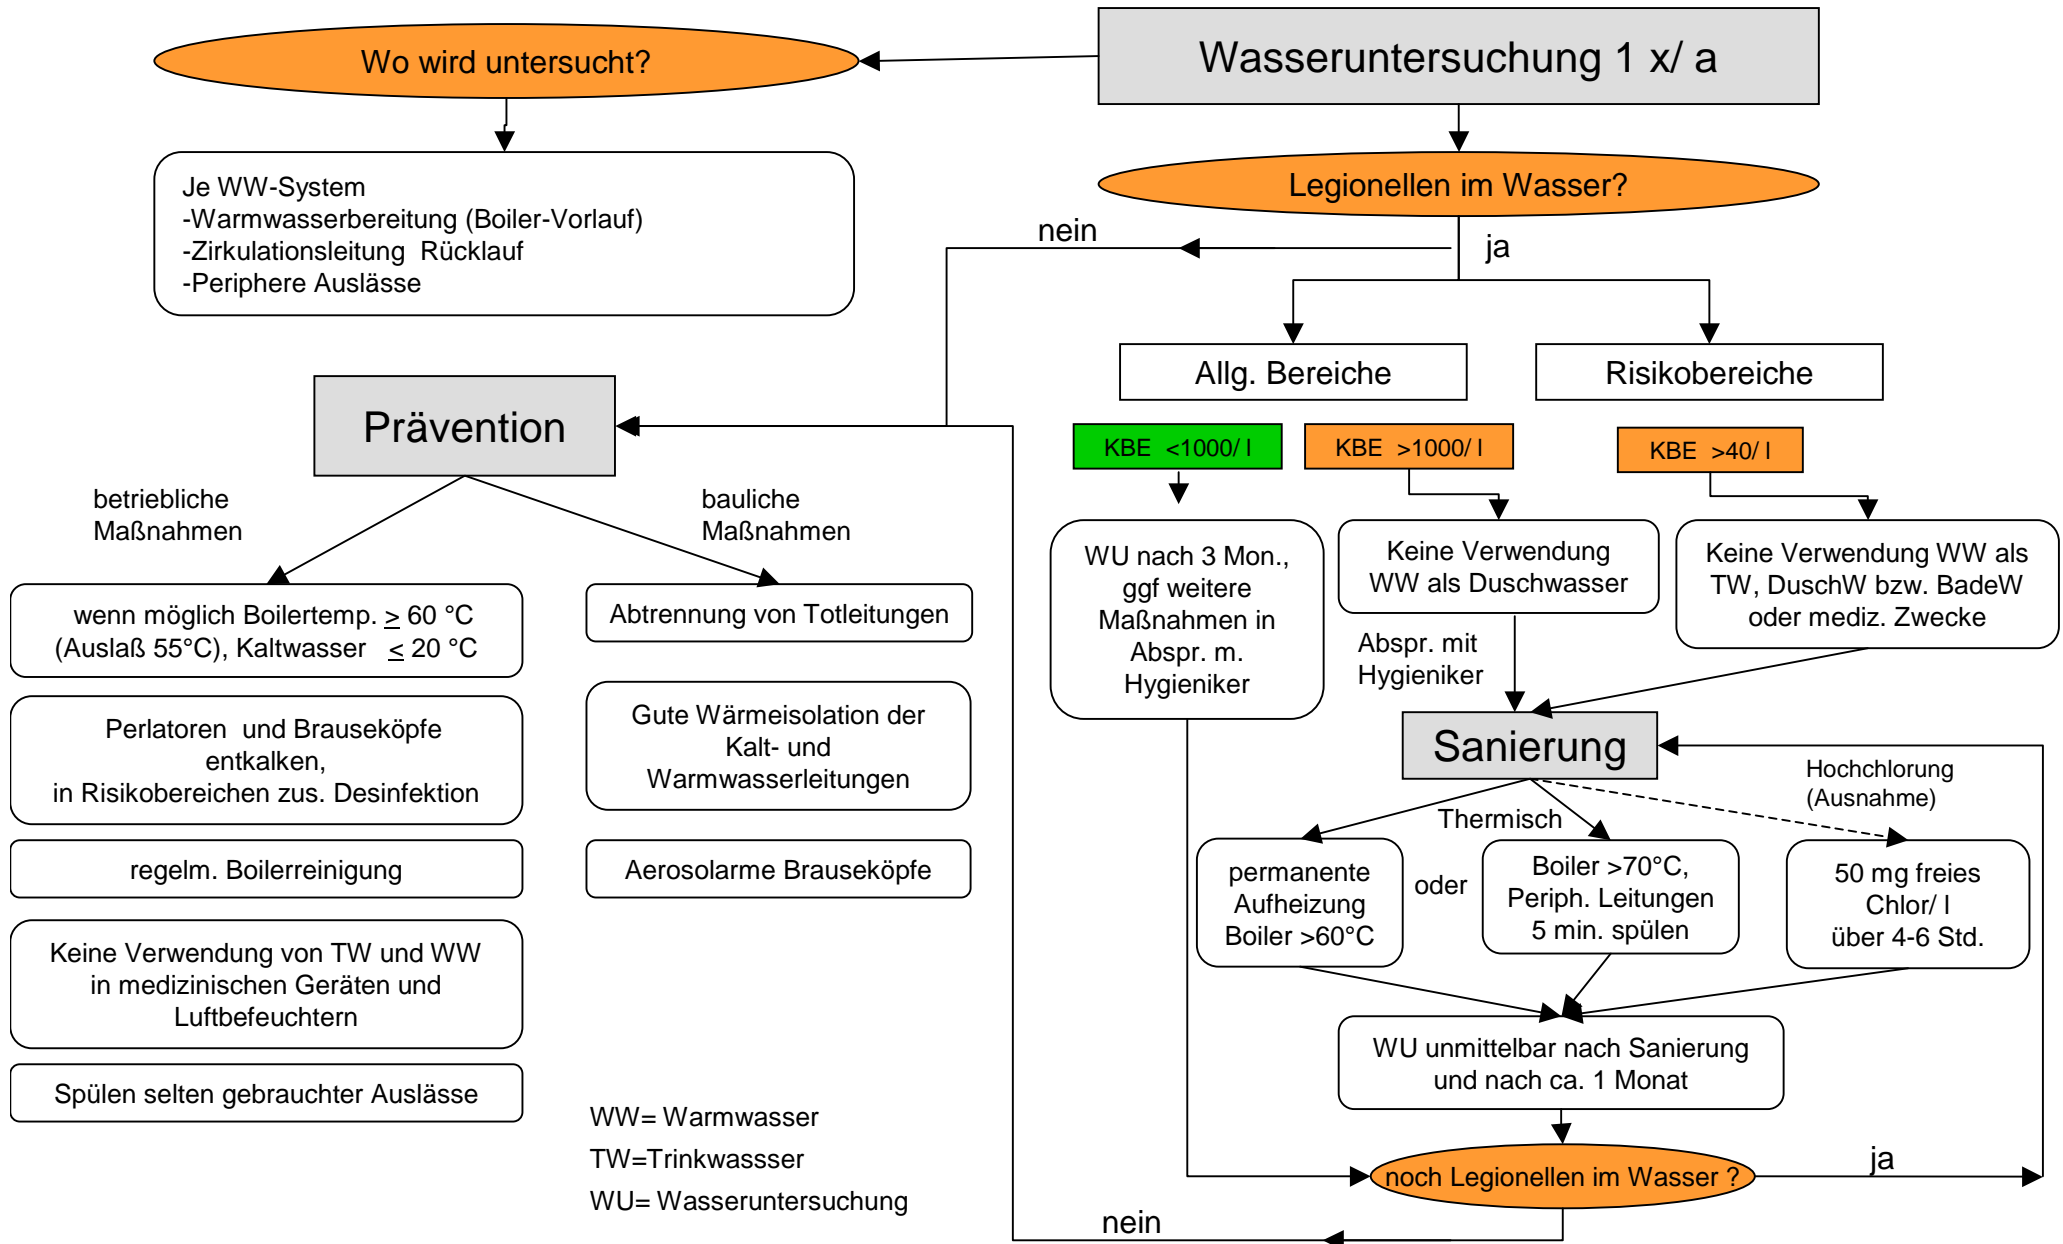

Legionellenbekämpfung auf einen Blick

WW= Warmwasser
 TW=Trinkwasser
 WU= Wasseruntersuchung